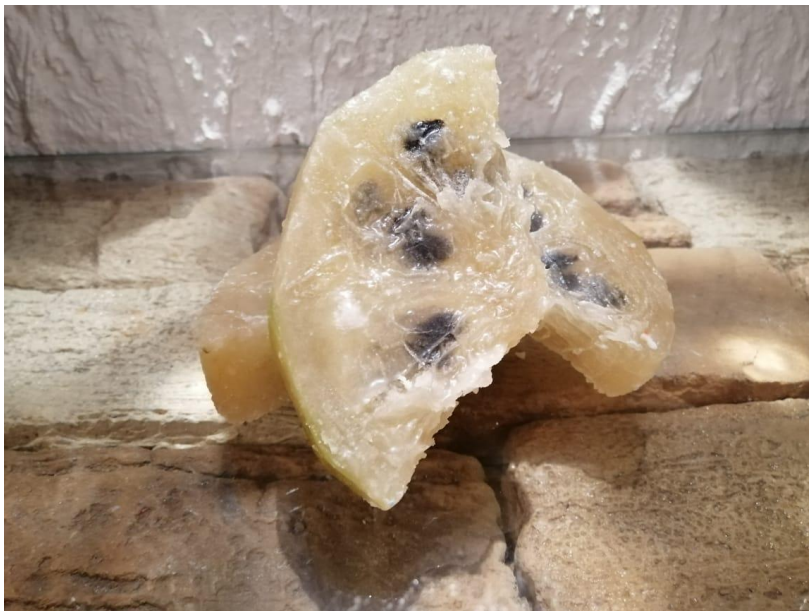

CHILACAYOTE GRANDE CRISTALIZADO

- Peso aproximado 200 gramos.